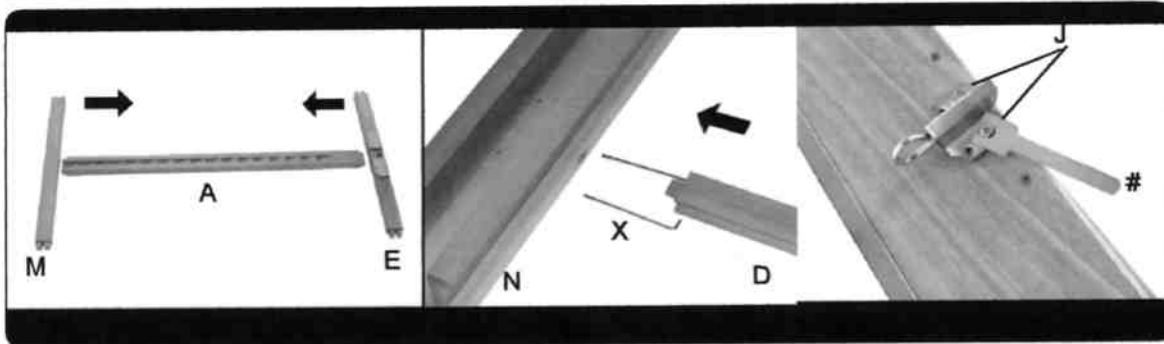

serie  
**tiziano**

art. CS-100

CAVALLETTO DA STUDIO  
LEGGERO.

Costruito in pregiato legno mas-  
sello di faggio, mensola singola,  
rialzabile a cremagliera, finitura  
oliato.

LIGHT STUDIO EASELS.

Made of solid beech-wood, single  
shelf, adjustable by ratchet control

OPTIONAL:

ET-1

ET-2

CA-4  
CA-6

OIL 204

art of making easels

• **Manutenzione:** Le naturali variazioni di colore e di venatura sono caratteristiche del legno.  
 • **Maintenance:** Per mantenere nel tempo la bellezza naturale del legno massello del vostro cavalletto si consiglia di utilizzare olio di lino crudo da stendere con un panno morbido.  
 • **To keep unchanged the natural beauty of your wooden easel we suggest the use of linseed raw oil to be applied with a soft cloth.**