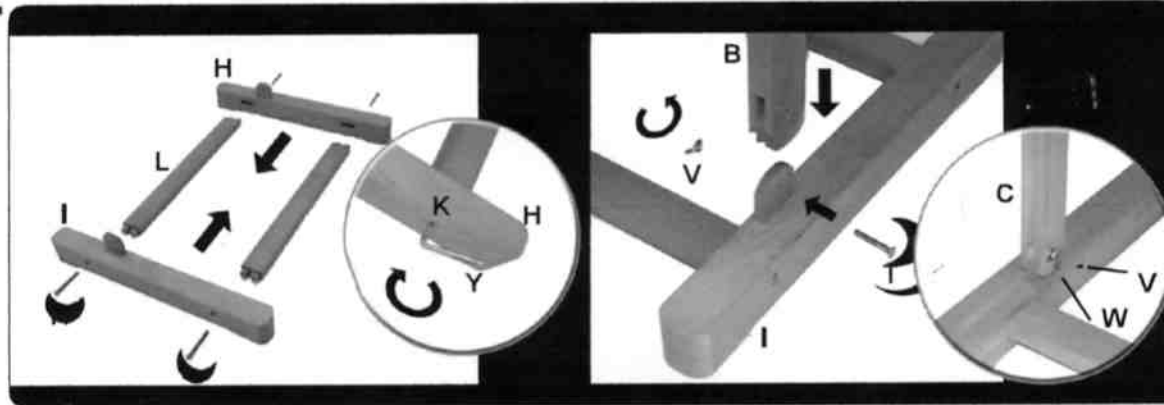

serie  
**tiziano**

art. CS-100

CAVALLETTO DA STUDIO  
LEGGERO.

Costruito in pregiato legno mas-  
sello di faggio, mensola singola,  
rialzabile a cremagliera, finitura  
oliato.

LIGHT STUDIO EASELS.

Made of solid beech-wood, single  
shelf, adjustable by ratchet control

OPTIONAL:

ET-1

ET-2

CA-4  
CA-6

OIL 204

art of making easels

• **Manutenzione:** Le naturali variazioni di colore e di venatura sono caratteristiche del legno.  
 • **Maintenance:** Per mantenere nel tempo la bellezza naturale del legno massello del vostro cavalletto si consiglia di utilizzare olio di lino crudo da stendere con un panno morbido.  
 • **To keep unchanged the natural beauty of your wooden easel we suggest the use of linseed raw oil to be applied with a soft cloth.**