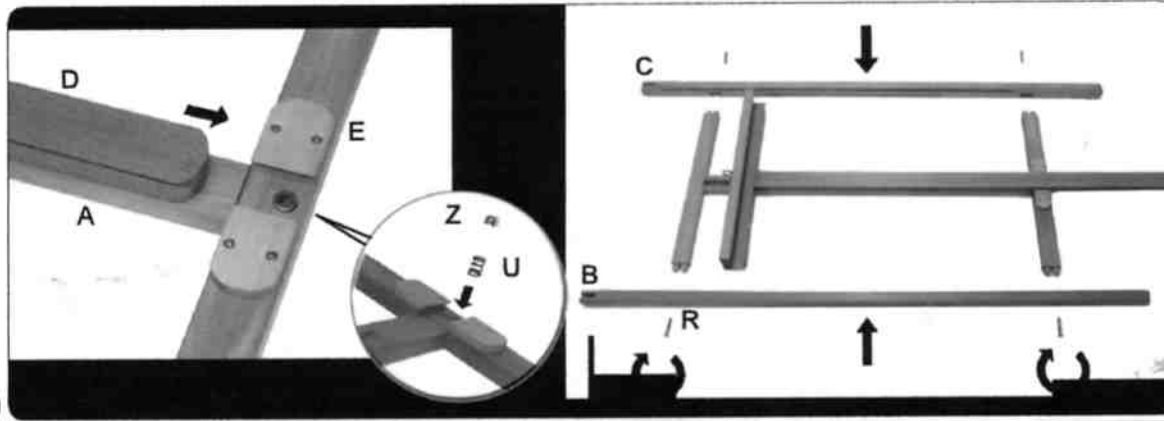

serie  
**tiziano**

art. CS-100

CAVALLETTO DA STUDIO  
LEGGERO.

Costruito in pregiato legno mas-  
sello di faggio, mensola singola,  
rialzabile a cremagliera, finitura  
oliato.

LIGHT STUDIO EASELS.

Made of solid beech-wood, single  
shelf, adjustable by ratchet control

OPTIONAL:

ET-1

ET-2

CA-4  
CA-6

OIL 204

art of making easels

• **Manutenzione:** Le naturali variazioni di colore e di venatura sono caratteristiche del legno.  
 • **Maintenance:** Per mantenere nel tempo la bellezza naturale del legno massello del vostro cavalletto si consiglia di utilizzare olio di lino crudo da stendere con un panno morbido.  
 • **To keep unchanged the natural beauty of your wooden easel we suggest the use of linseed raw oil to be applied with a soft cloth.**