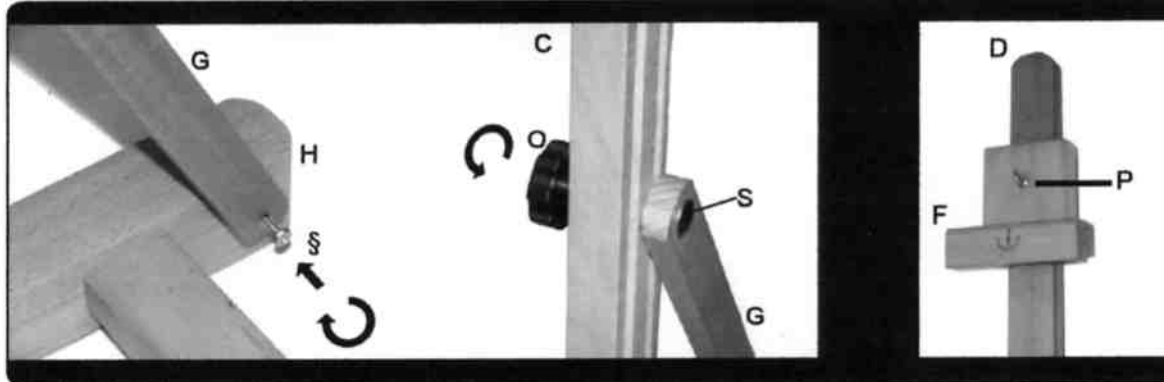

serie  
**tiziano**

art. CS-100

CAVALLETTO DA STUDIO  
LEGGERO.

Costruito in pregiato legno mas-  
sello di faggio, mensola singola,  
rialzabile a cremagliera, finitura  
oliato.

LIGHT STUDIO EASELS.

Made of solid beech-wood, single  
shelf, adjustable by ratchet control

OPTIONAL:

ET-1

ET-2

CA-4  
CA-6

OIL 204

art of making easels

• **Manutenzione:** Le naturali variazioni di colore e di venatura sono caratteristiche del legno.  
 • **Maintenance:** Per mantenere nel tempo la bellezza naturale del legno massello del vostro cavalletto si consiglia di utilizzare olio di lino crudo da stendere con un panno morbido.  
 • **To keep unchanged the natural beauty of your wooden easel we suggest the use of linseed raw oil to be applied with a soft cloth.**