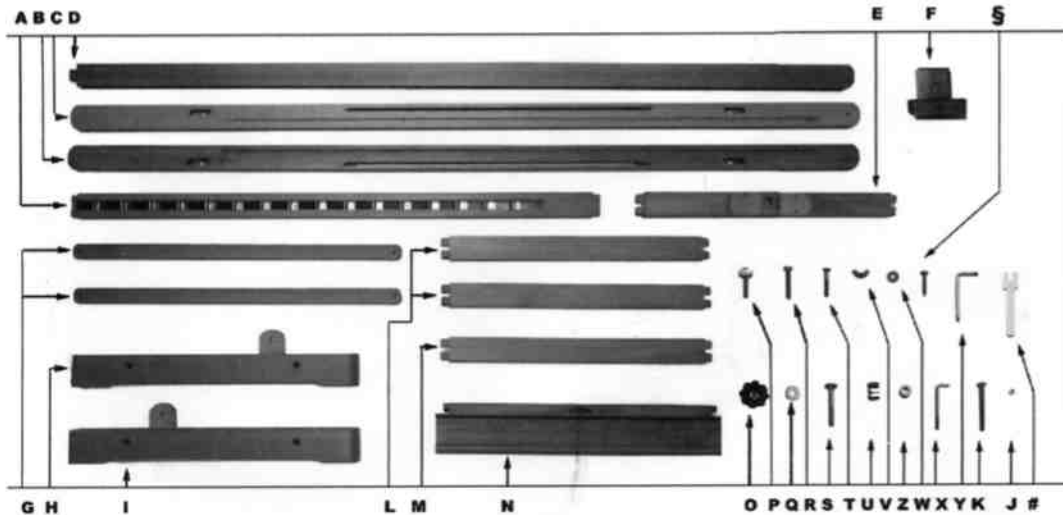

serie  
**tiziano**

art. CS-100

CAVALLETTO DA STUDIO  
LEGGERO.

Costruito in pregiato legno mas-  
sello di faggio, mensola singola,  
rialzabile a cremagliera, finitura  
oliato.

LIGHT STUDIO EASELS.

Made of solid beech-wood, single  
shelf, adjustable by ratchet control

OPTIONAL:

ET-1

ET-2

CA-4  
CA-6

OIL 204

art of making easels

• **Manutenzione:** Le naturali variazioni di colore e di venatura sono caratteristiche del legno.  
 • **Maintenance:** Per mantenere nel tempo la bellezza naturale del legno massello del vostro cavalletto si consiglia di utilizzare olio di lino crudo da stendere con un panno morbido.  
 • **To keep unchanged the natural beauty of your wooden easel we suggest the use of linseed raw oil to be applied with a soft cloth.**