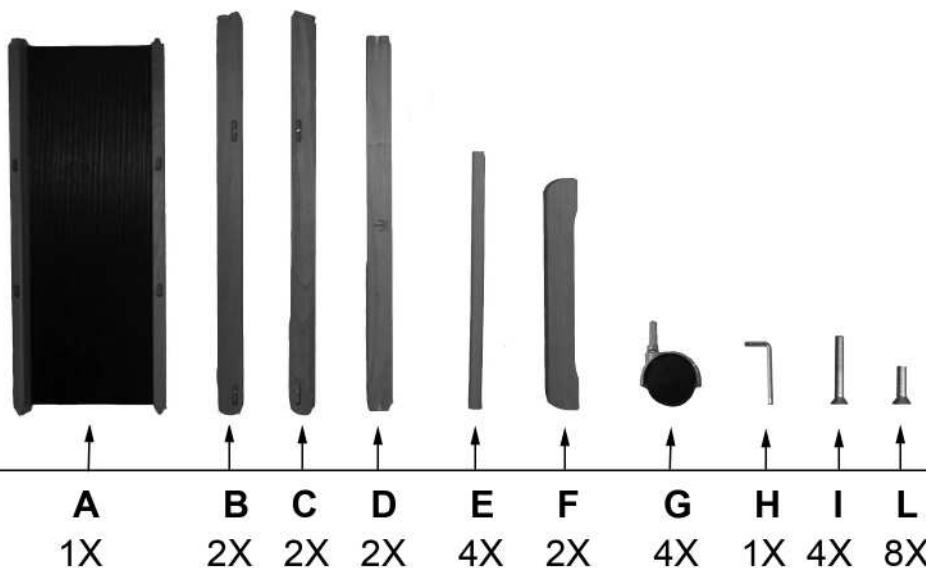

serie
Giotto
 art. PC-70

DESCRIPTION:

GIOTTO Print Rack PC-70 for Photographs, Prints and Originals. Great for storing framed artwork and unpainted or thoroughly dry stretched canvases. Available for presenting up to 48 x 60" / 120 x 150 cm pieces. Made of smooth sanded beech-wood. The four casters are the highest in quality and assure smooth movements on any surface.

DESCRIZIONE:

Serie GIOTTO – portacartelle PC-70. Per fotografie, stampe e originali. Ideale per lavori incorniciati e tele in fase di asciugatura. Disponibile per la presentazione di pezzi dim. 120x150 cm. Costruito in robusto legno di faggio. Le robuste quattro ruote assicurano un movimento soffice su qualsiasi superficie.

peso-weight \ 6kg-13lbs
 ingombro base \ 70x50cm
 base dim. \ 28x20"
 altezza-height \ 70 cm-28"

contenuto della confezione - carton contains

art of making easels