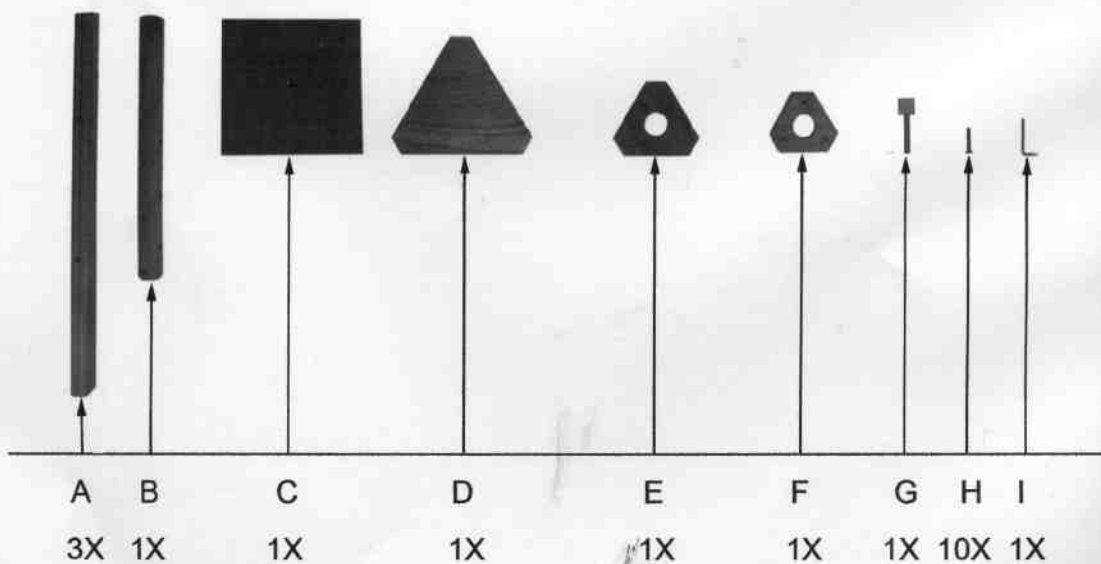

serie
tiepolo

art. TS-34

Trespolo da scultura,
in faggio oliato,
con piano quadrato
girevole.

Altezza regolabile da
100 a 130 cm.

Modelling trestle,
made of oiled beech
wood,
with square turn table.
Adjustable height from
100 to 130 cm.

OPTIONAL:

204

contenuto della confezione - carton contains

art of making easels